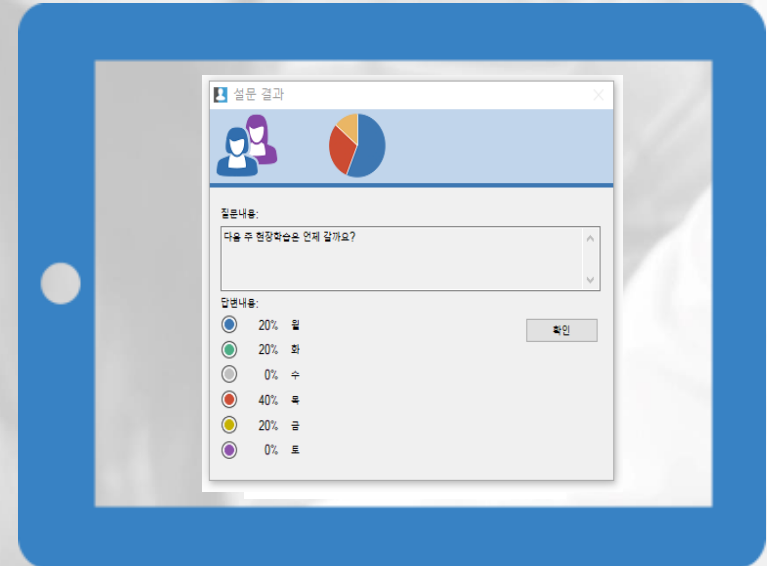

백분율

NetSupport School : MICHAEL.CHUN

모두 음소거 | 모두 잠금 | 인터넷 | [메뉴] | [닫기]

클래스 그룹 선택 피드백 & 웹캠 저널 작업 계획 관리자 학생 보기

학생 등록 | 클라이언트 보기 | 파일전송 | 주목 | 주목 종료 | 전체 잠금 | 화면전송 | 빠른 실행 | 학생 데스크톱 | 무제한 | 대화 | 음성전송 | 메시지 | 도움 요청 | 다음 회차 | 넘기기 | 중지 | 볼륨